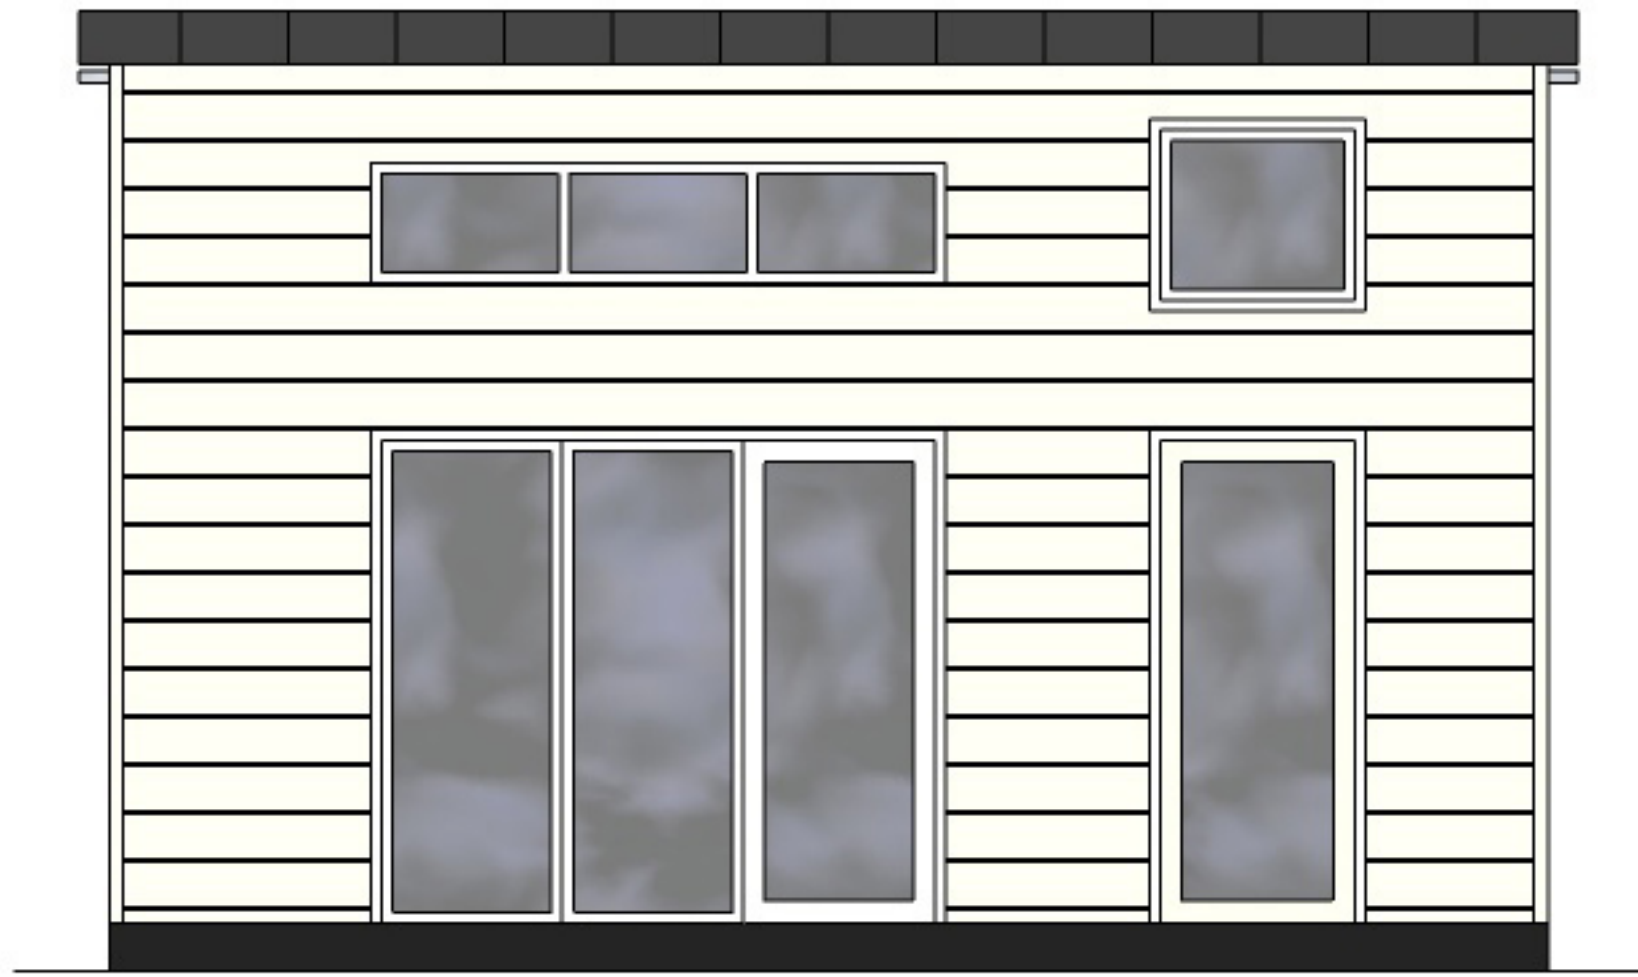

MINIVILLA VILLE

ETT ATTEFALLSHUS FRÅN PLAIN HOUSE

FASAD MED VIKPARTI

LÅNGSIDA

BOTTENPLAN 21 M2

LOFT 8,5 M2

GAVEL

GAVEL

SEKTION