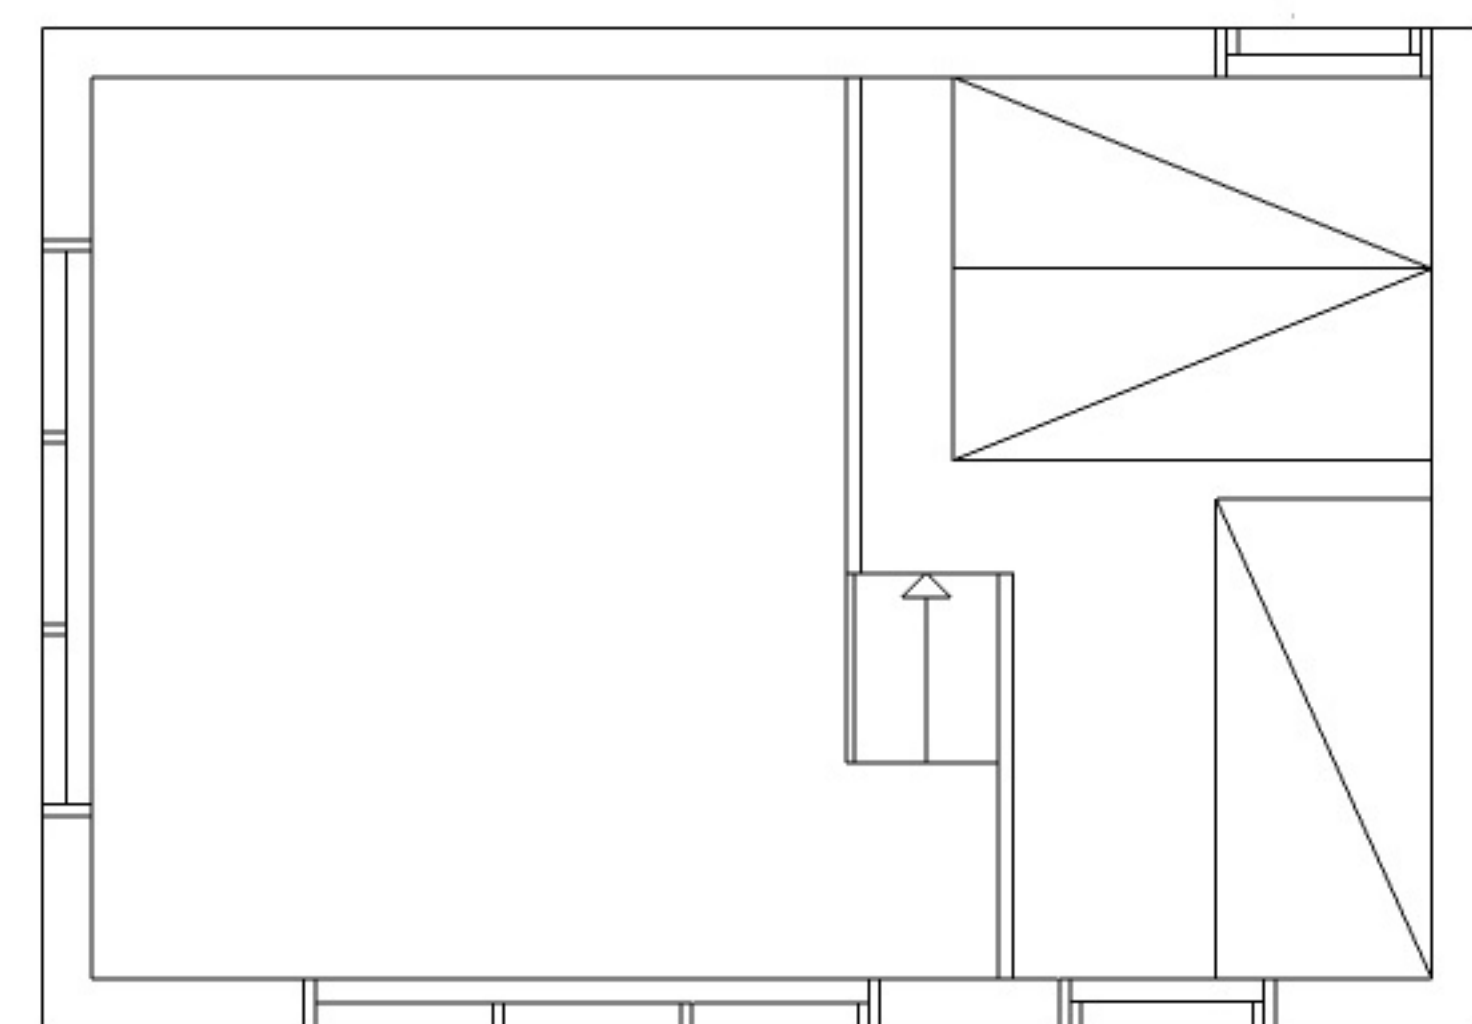

MINIVILLA VILLE

ETT ATTEFALLSHUS FRÅN PLAIN HOUSE

FASAD MED VIKPARTI

LÅNGSIDA

BOTTENPLAN 21 M2

LOFT 8,5 M2

GAVEL

GAVEL

SEKTION