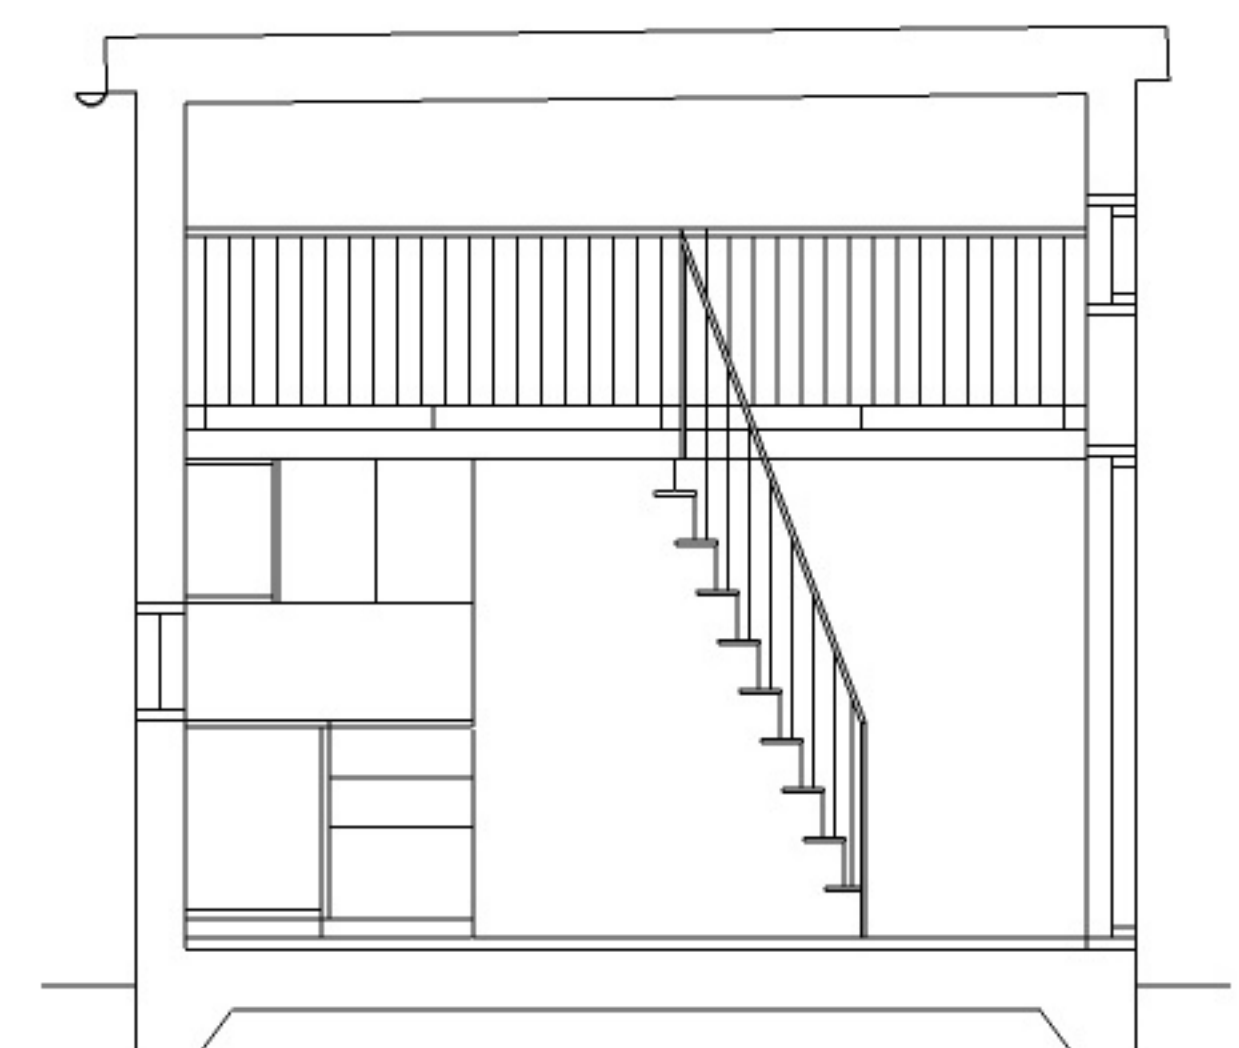

MINIVILLA VILLE

ETT ATTEFALLSHUS FRÅN PLAIN HOUSE

FASAD MED VIKPARTI

LÅNGSIDA

BOTTENPLAN 21 M2

LOFT 8,5 M2

GAVEL

GAVEL

SEKTION