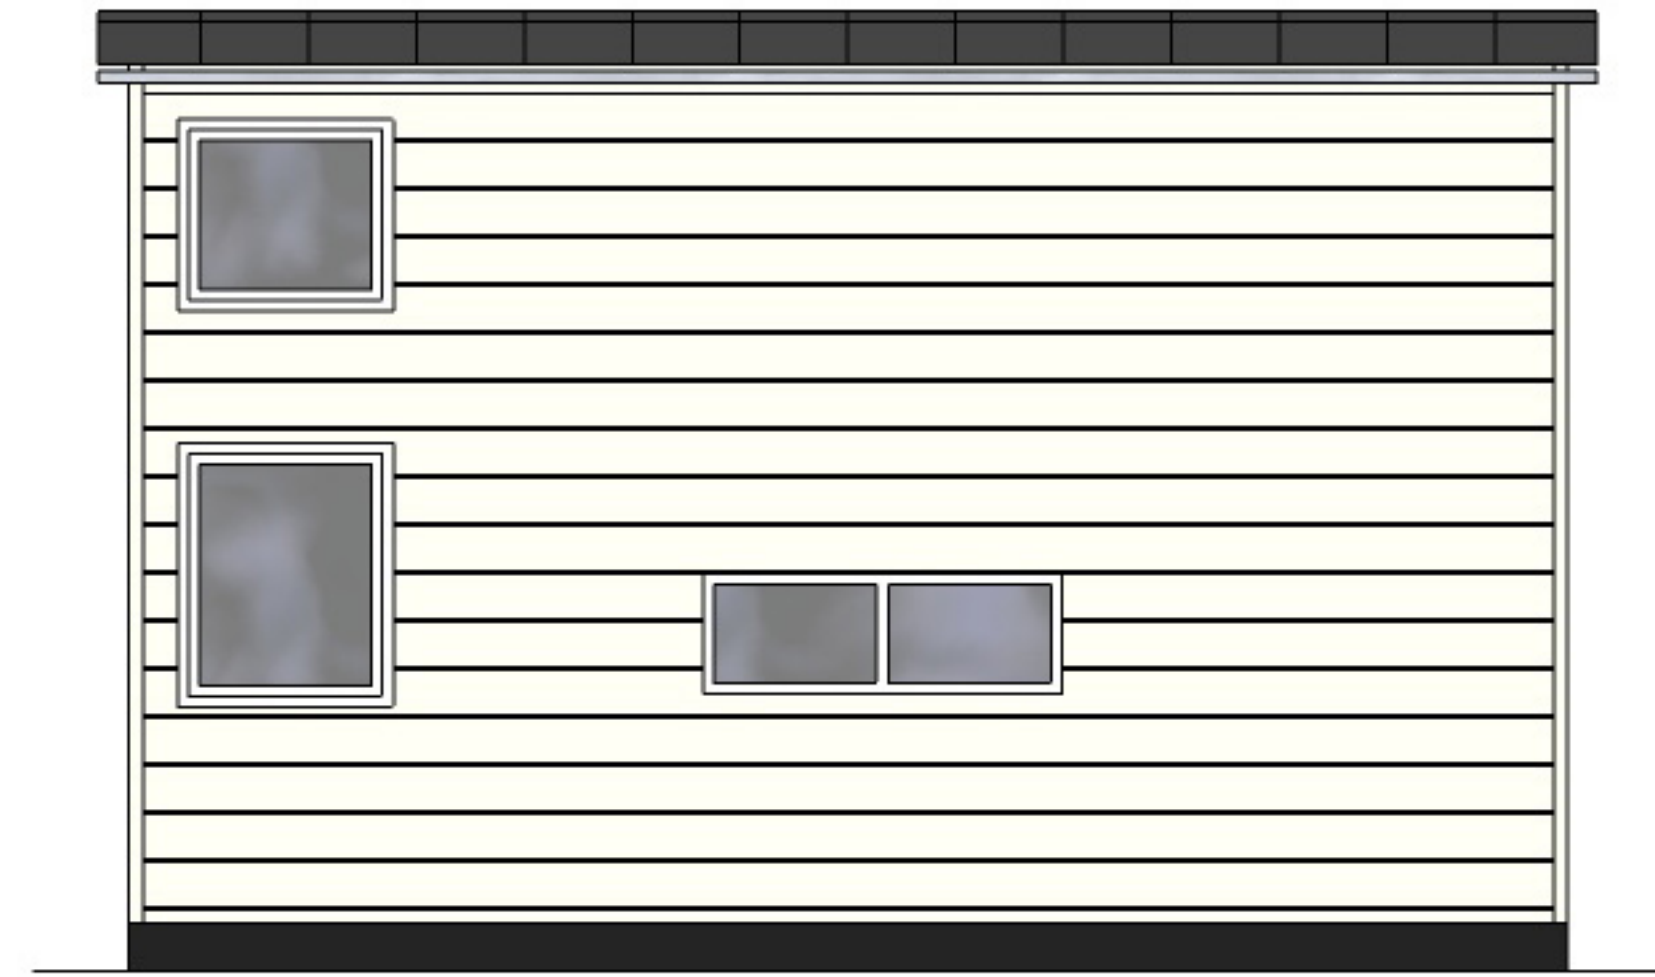

MINIVILLA VILLE

ETT ATTEFALLSHUS FRÅN PLAIN HOUSE

FASAD MED VIKPARTI

LÅNGSIDA

BOTTENPLAN 21 M2

LOFT 8,5 M2

GAVEL

GAVEL

SEKTION