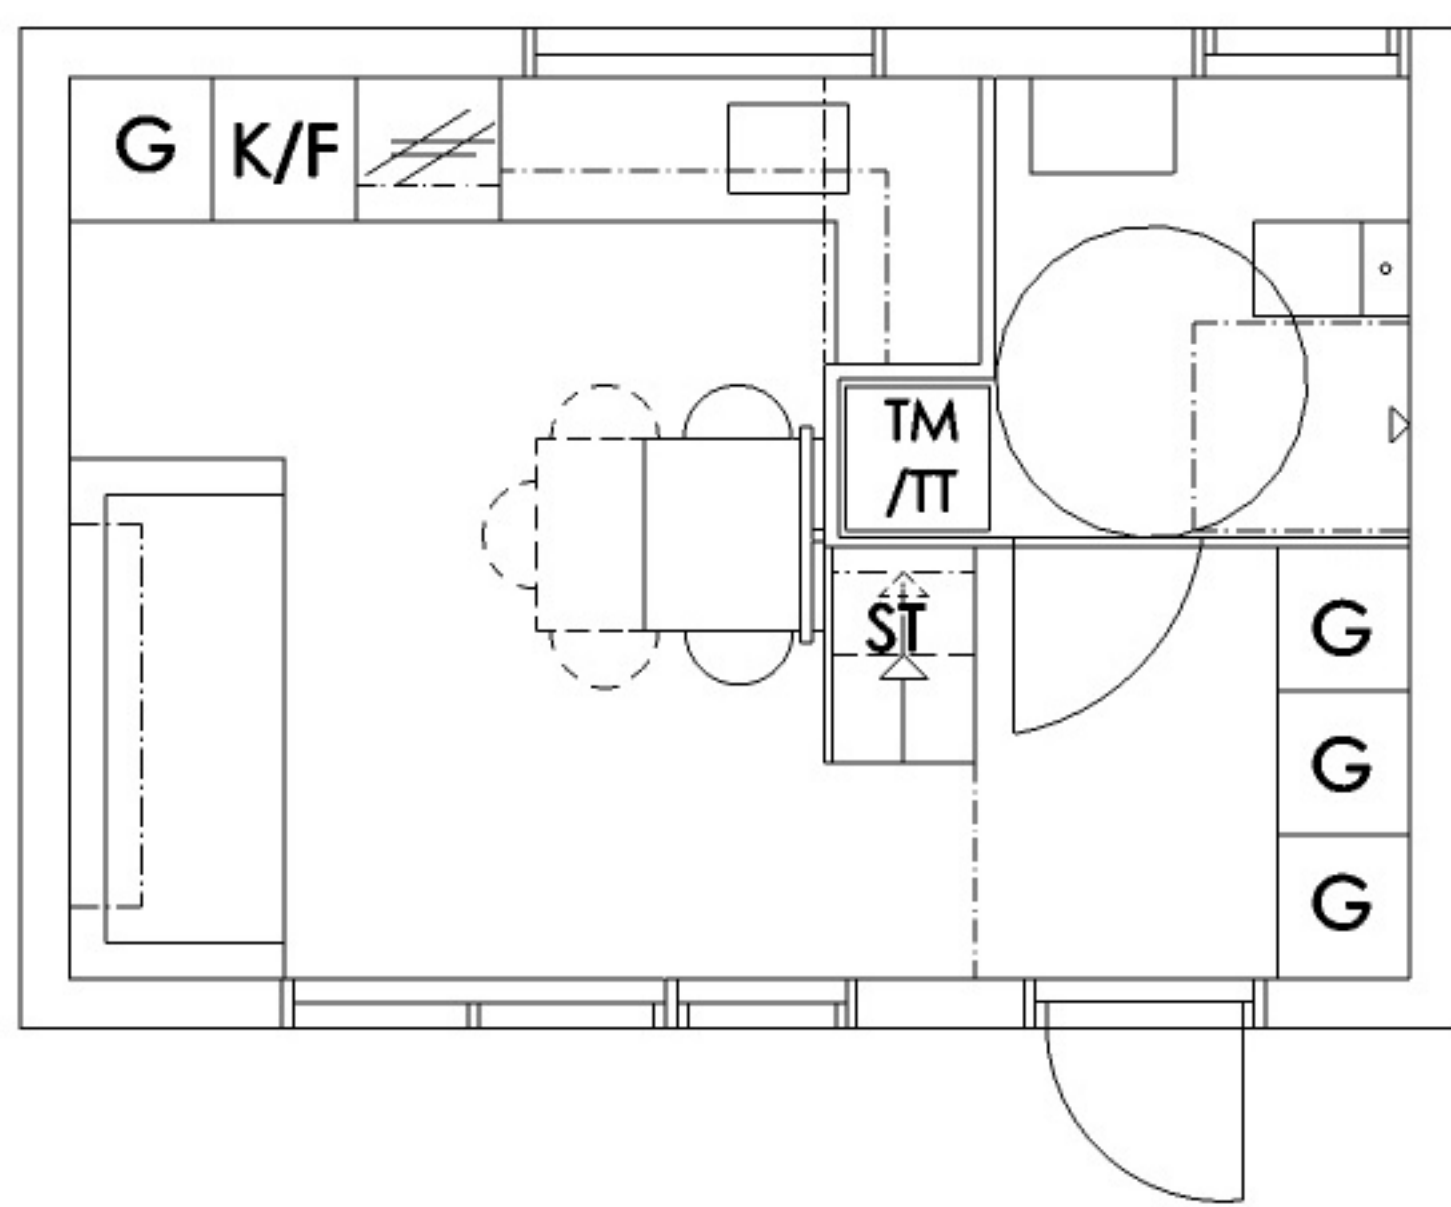

MINIVILLA VILLE

ETT ATTEFALLSHUS FRÅN PLAIN HOUSE

FASAD MED VIKPARTI

LÅNGSIDA

BOTTENPLAN 21 M2

LOFT 8,5 M2

GAVEL

GAVEL

SEKTION