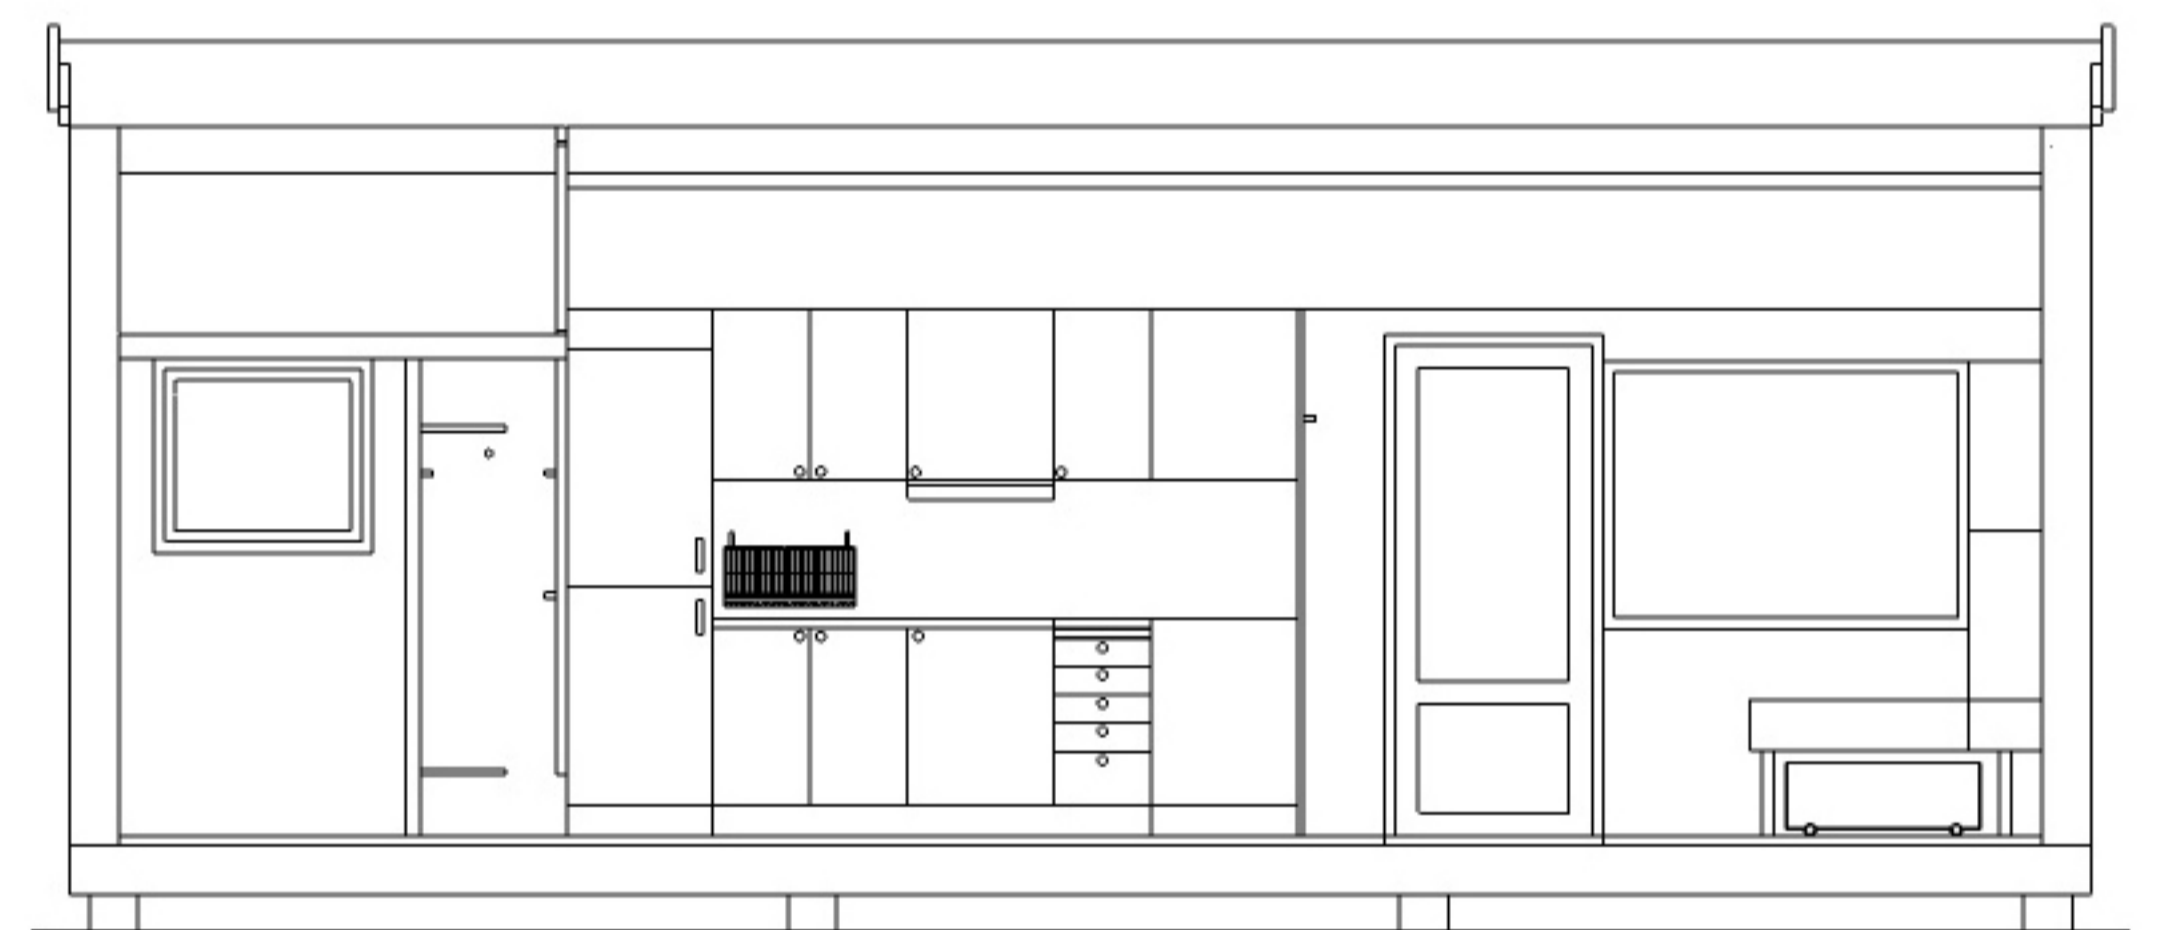

MINIVILLA WAGON

ATTEFALLSHUS PÅ HJUL FRÅN PLAIN HOUSE

LÅNGSIDA

LÅNGSIDA

BOTTENPLAN 20,4 M2

LÅNGDSEKTION

GAVEL

GAVEL

SEKTION