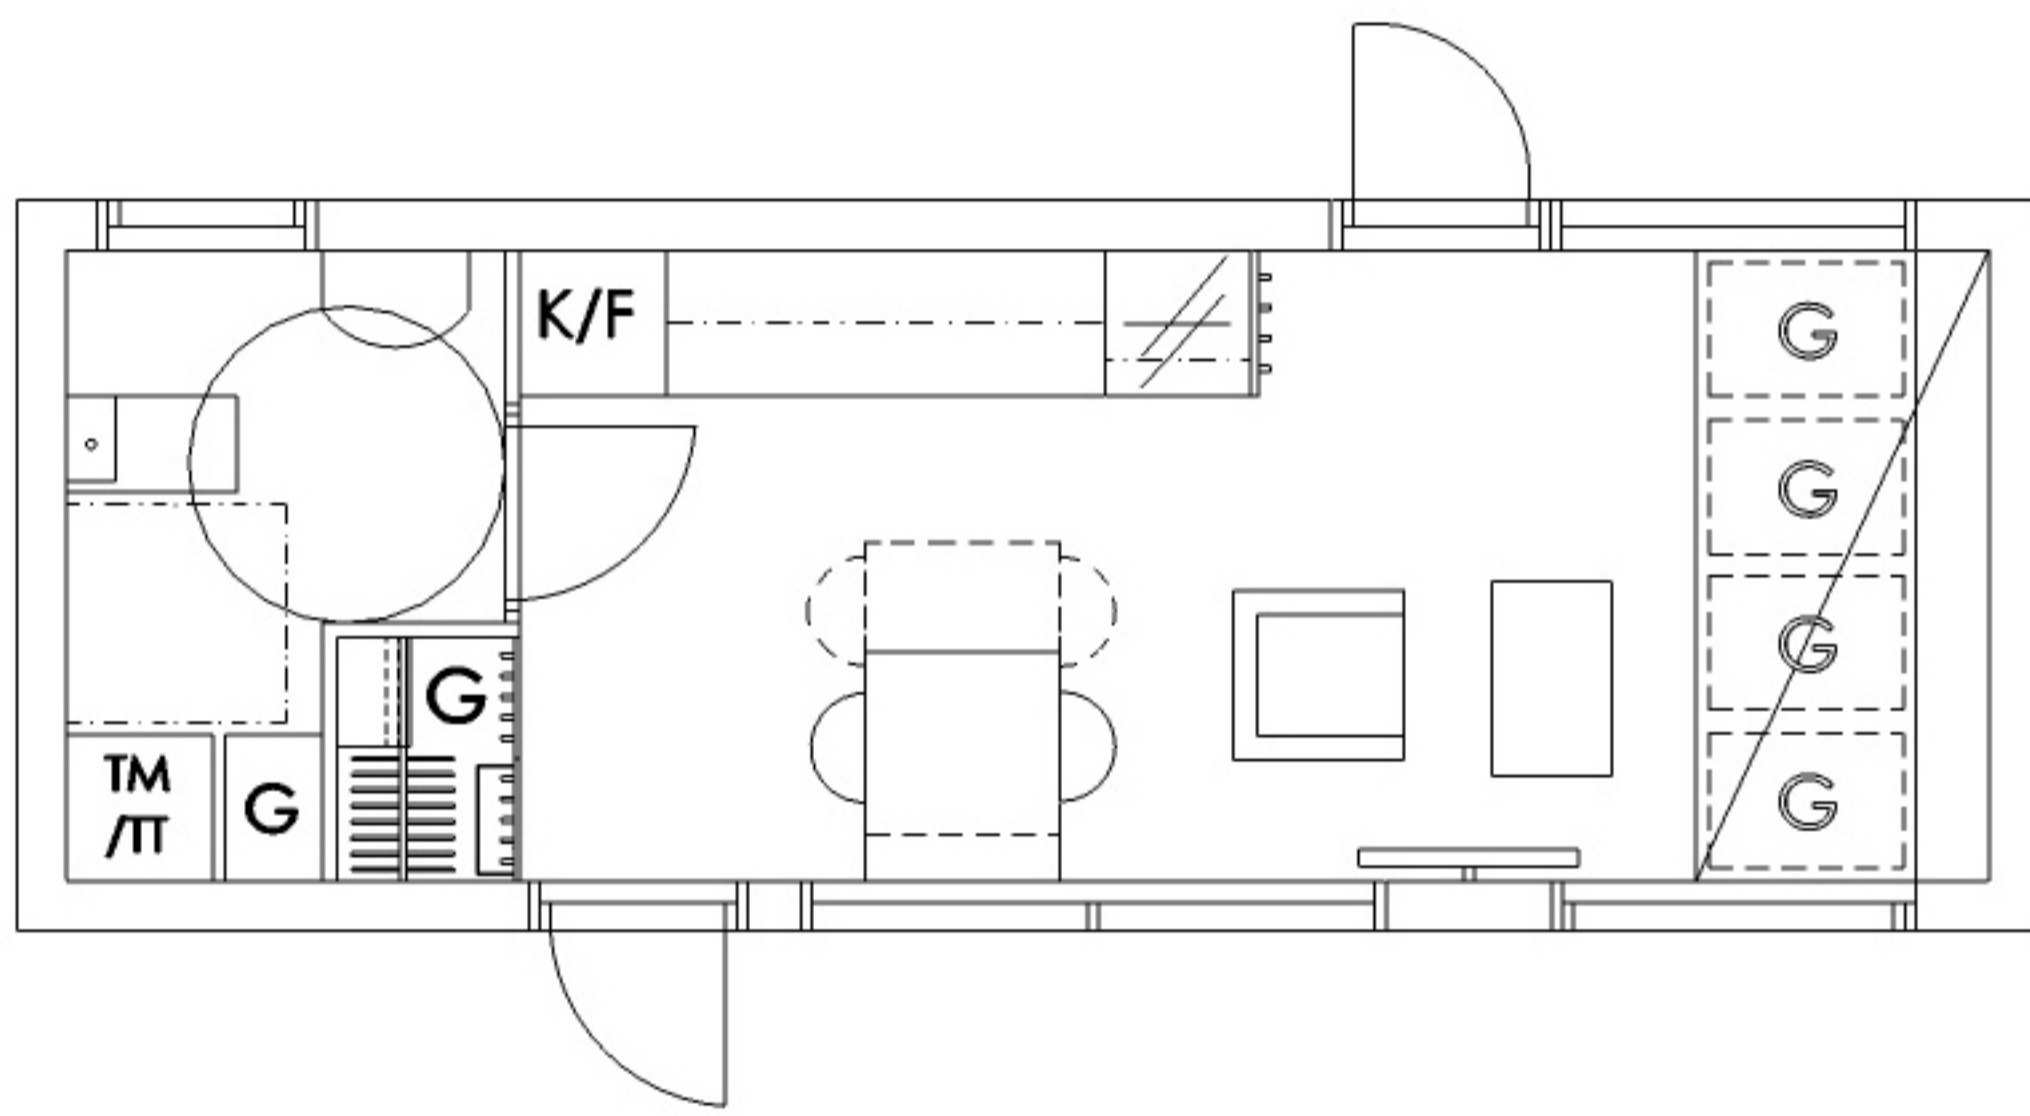

MINIVILLA WAGON

ATTEFALLSHUS PÅ HJUL FRÅN PLAIN HOUSE

LÅNGSIDA

LÅNGSIDA

BOTTENPLAN 20,4 M2

LÅNGDSEKTION

GAVEL

GAVEL

SEKTION