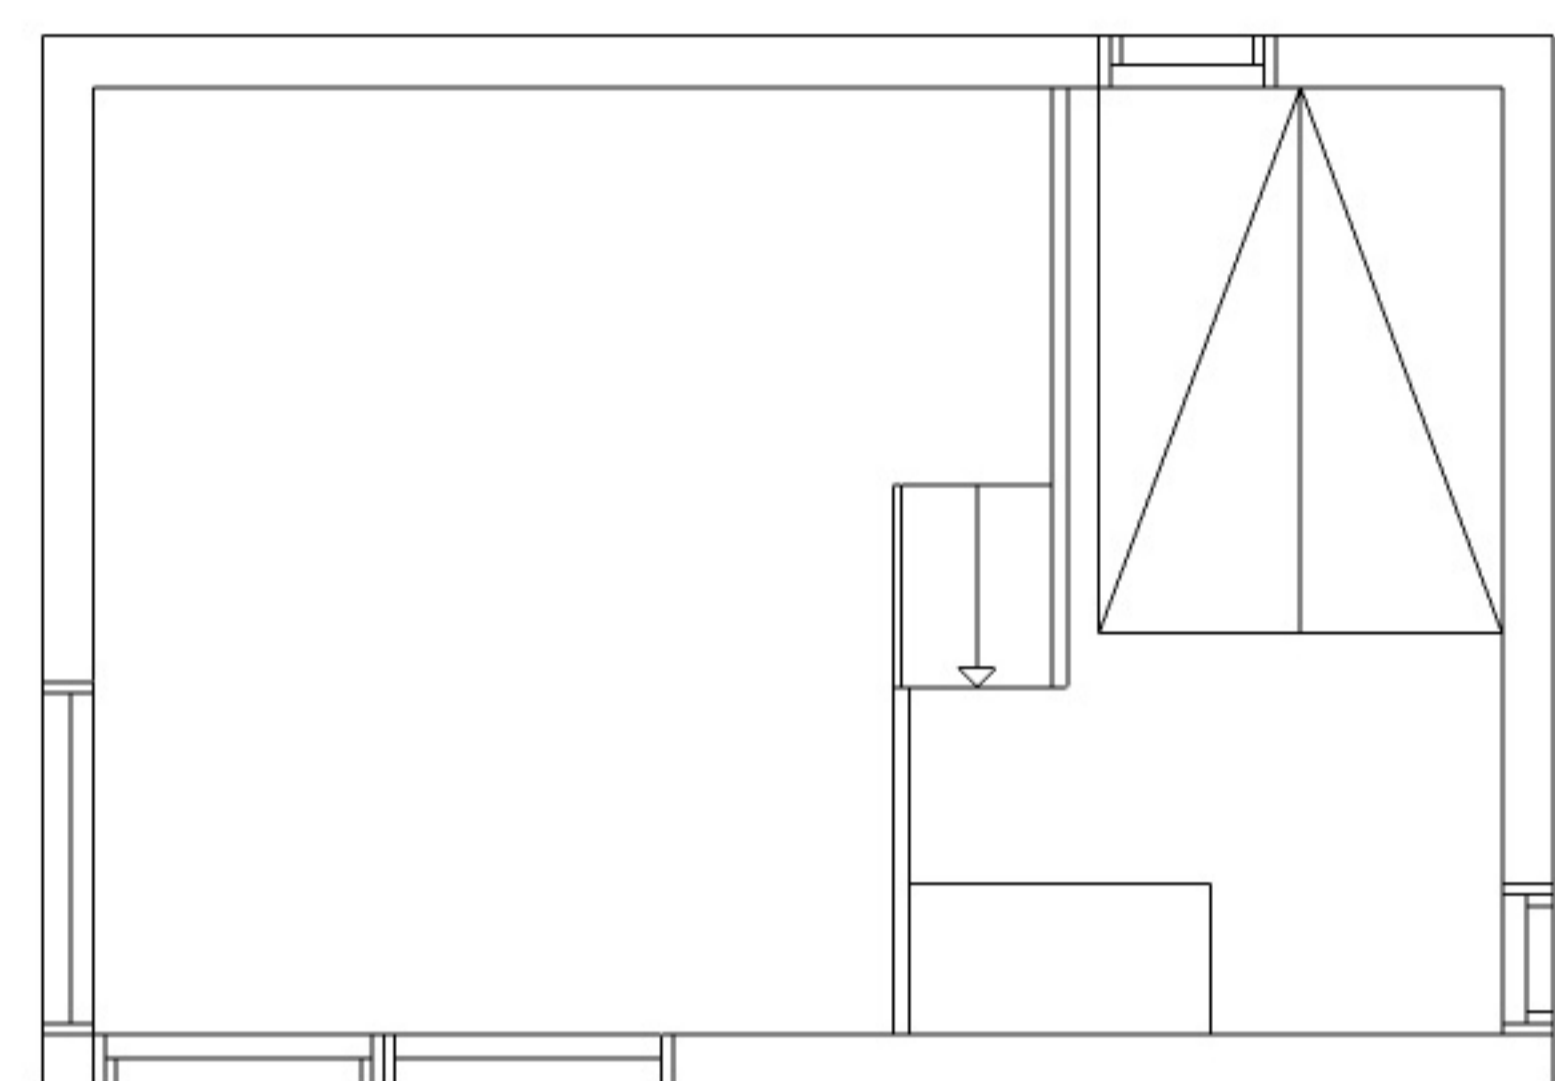

MINIVILLA DUETT

ETT ATTEFALLSHUS FRÅN PLAIN HOUSE

LÅNGSIDA

LÅNGSIDA

BOTTENPLAN
21 M2

LOFT 7,7 M2

GAVEL

GAVEL

SEKTION