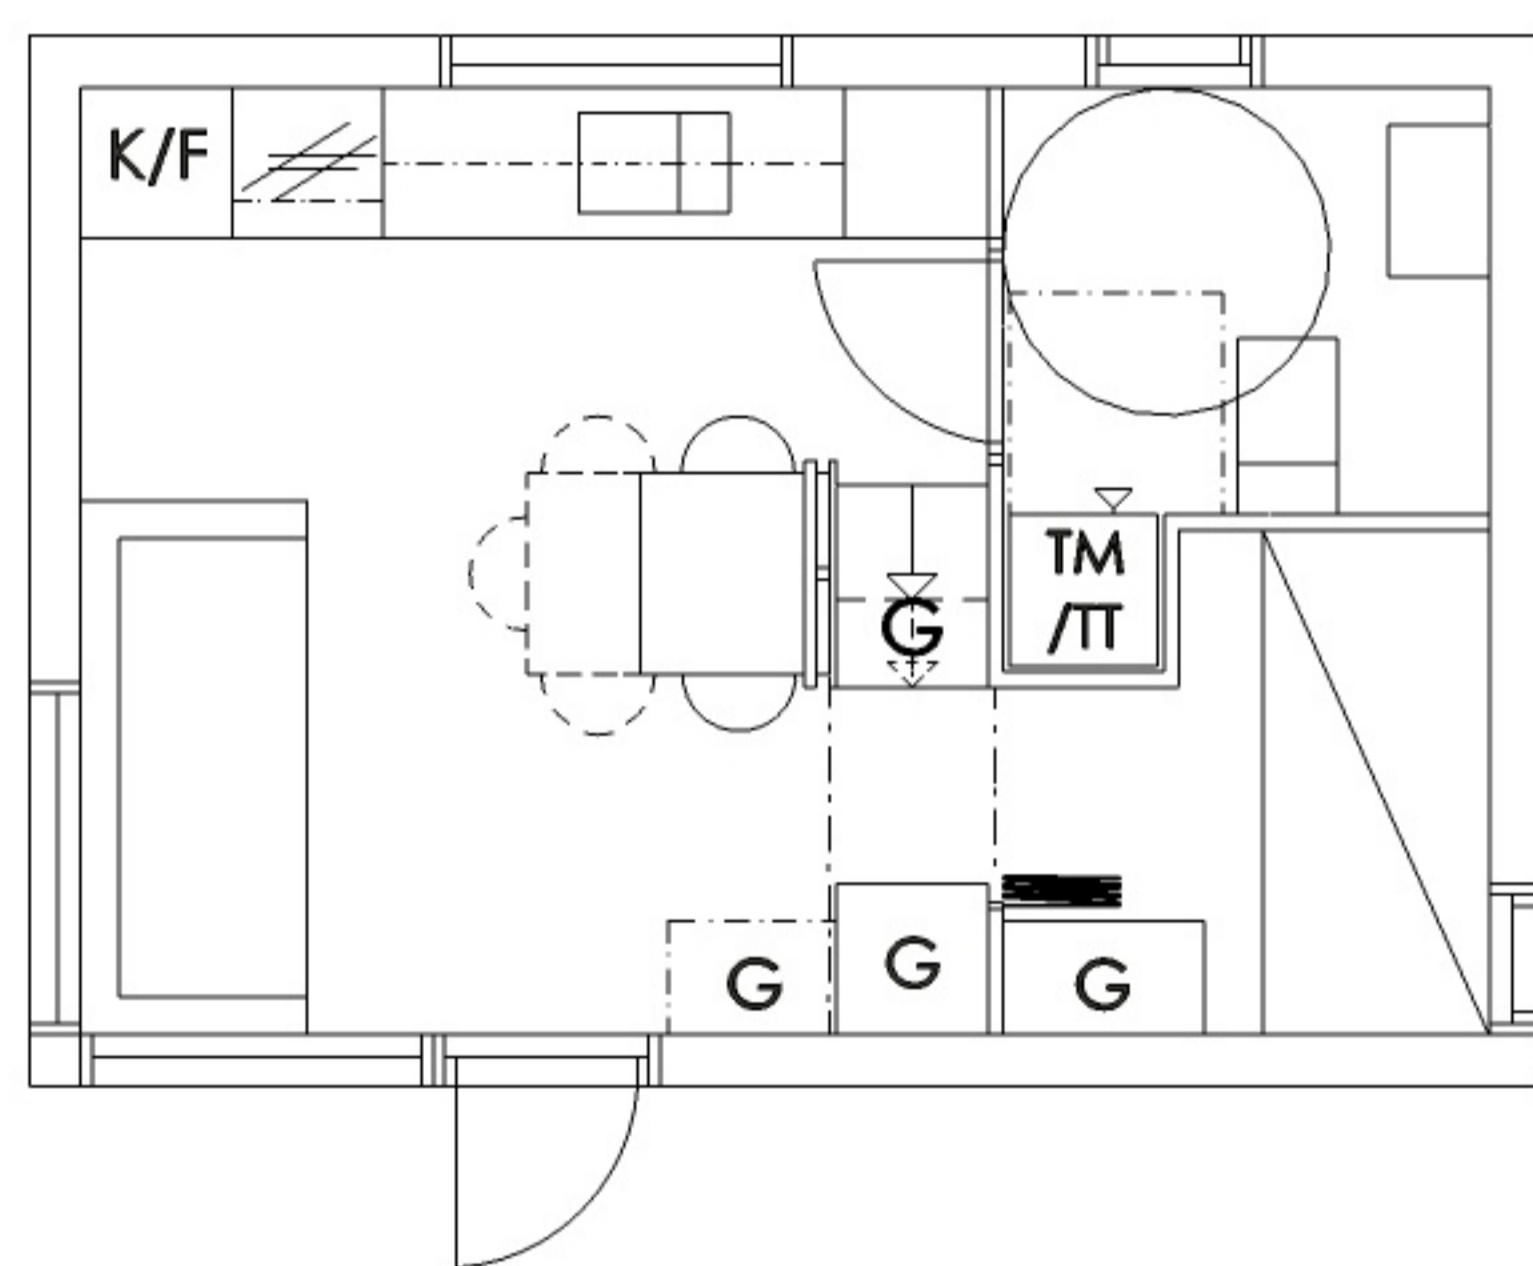

MINIVILLA DUETT

ETT ATTEFALLSHUS FRÅN PLAIN HOUSE

LÅNGSIDA

LÅNGSIDA

BOTTENPLAN
21 M2

LOFT 7,7 M2

GAVEL

GAVEL

SEKTION