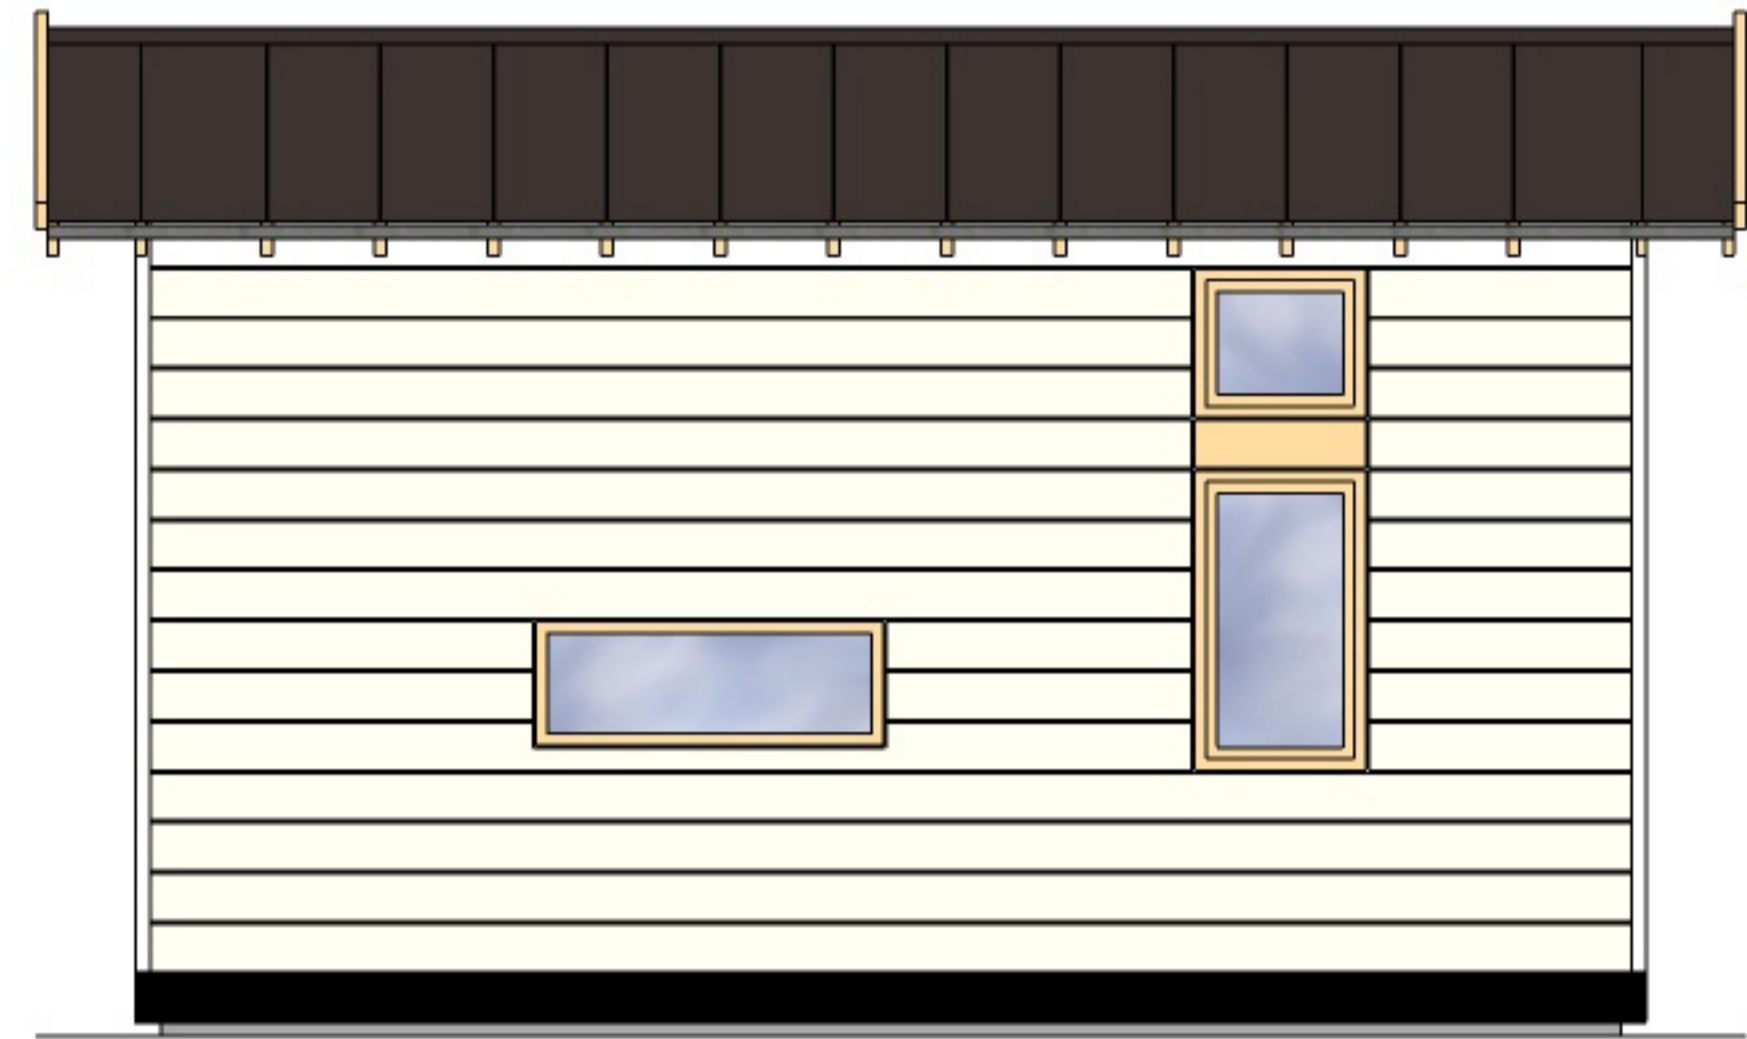

MINIVILLA DUETT

ETT ATTEFALLSHUS FRÅN PLAIN HOUSE

LÅNGSIDA

LÅNGSIDA

BOTTENPLAN
21 M2

LOFT 7,7 M2

GAVEL

GAVEL

SEKTION