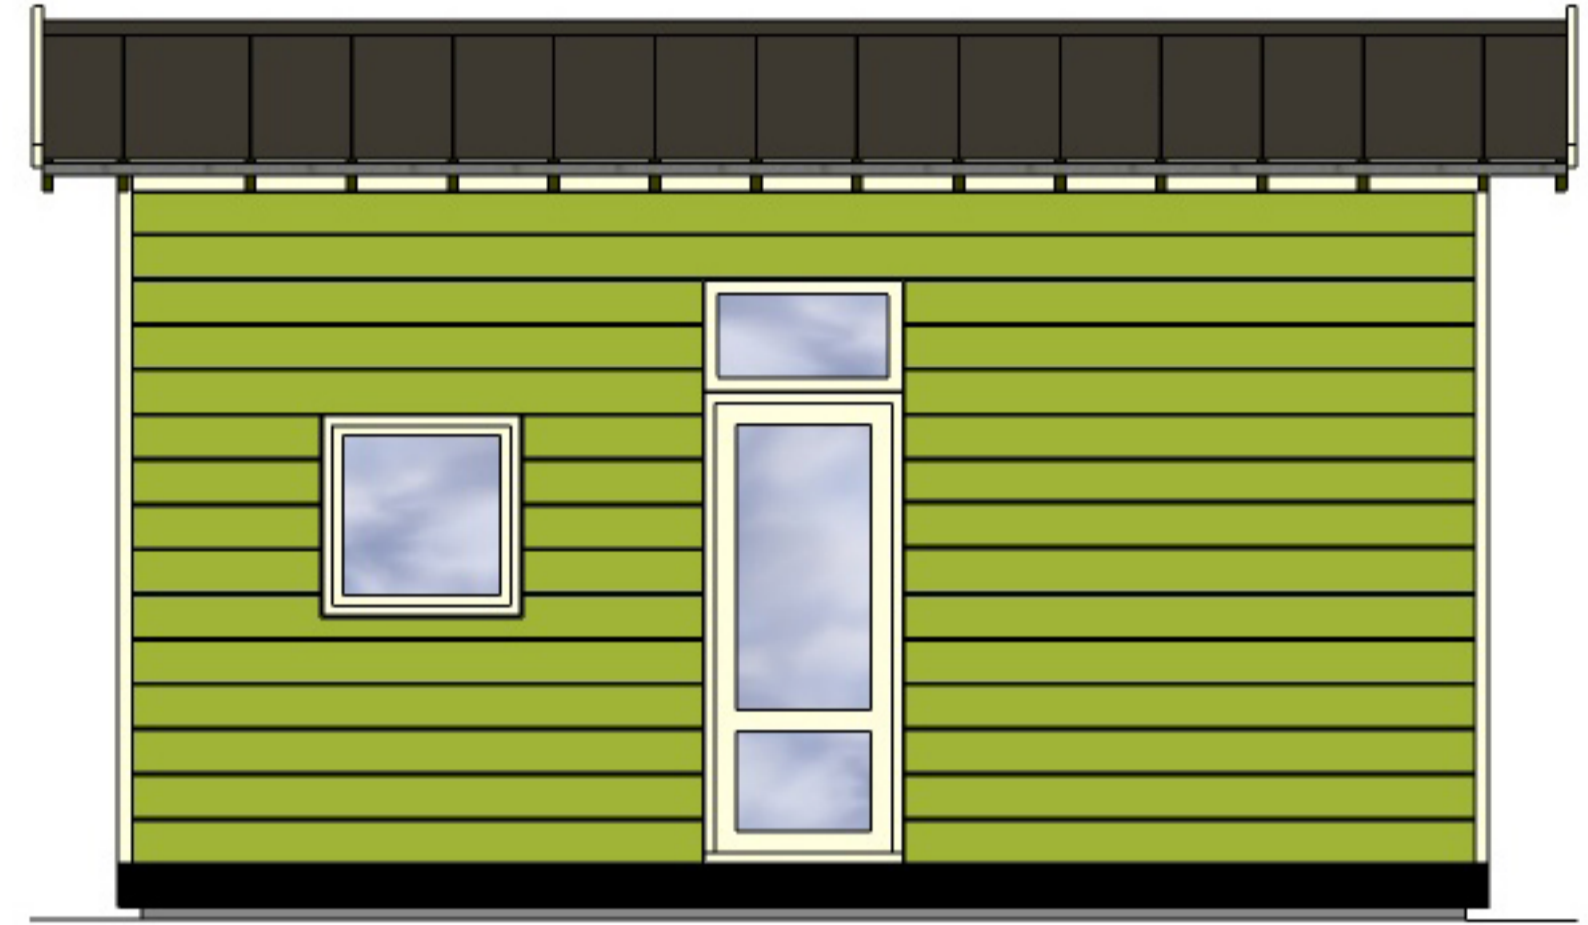

MINIVILLA ATTEBO

ETT ATTEFALLSHUS FRÅN PLAIN HOUSE

LÅNGSIDA ENTRÉ

LÅNGSIDA

BOTTENPLAN 21 M2

LOFT 7,7 M2

GAVEL

GAVEL

SEKTION