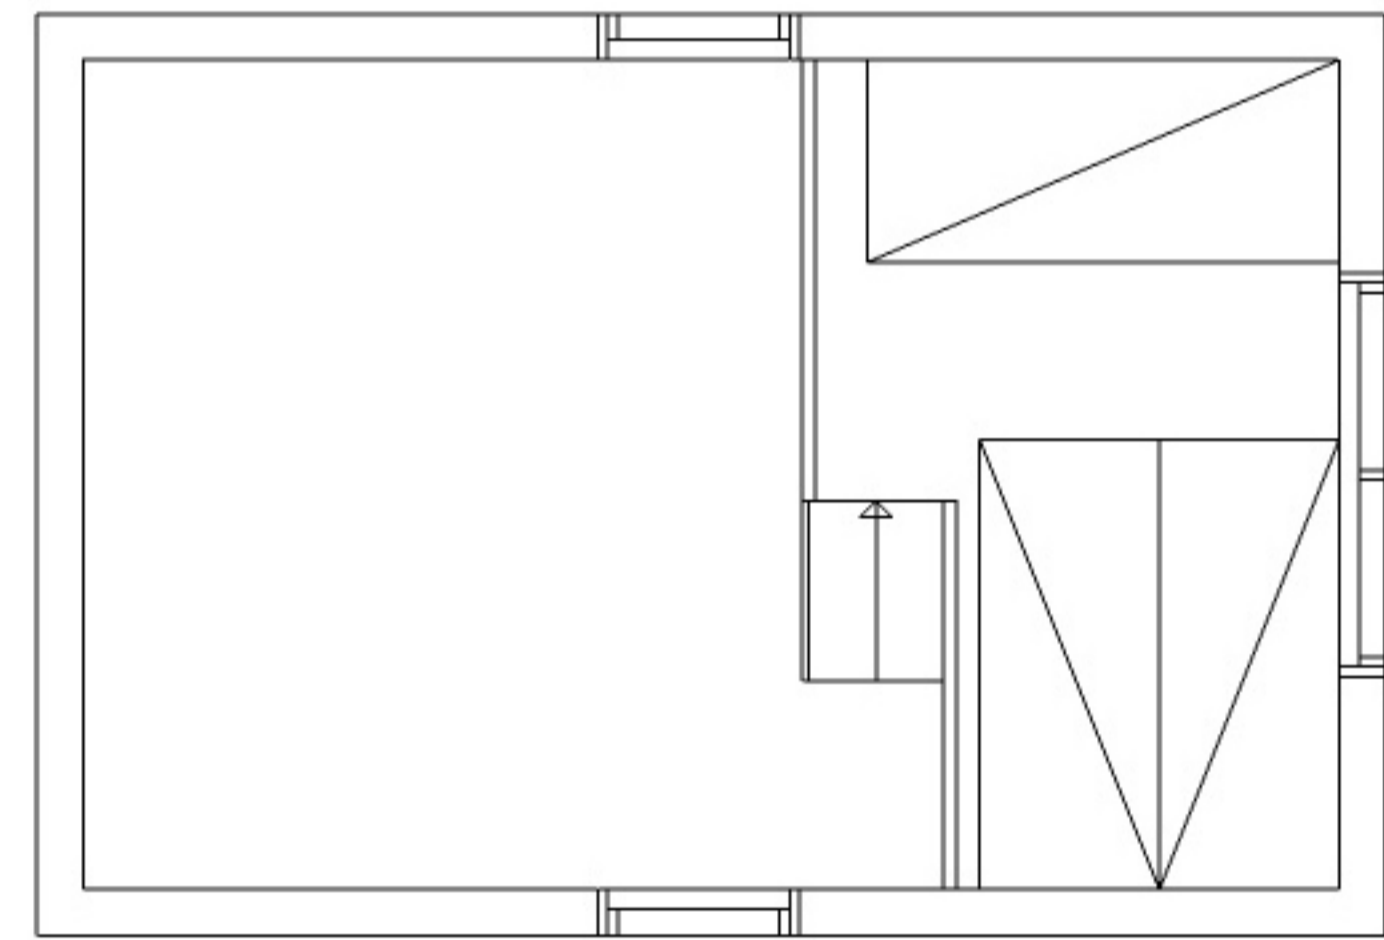

MINIVILLA ATTEBO

ETT ATTEFALLSHUS FRÅN PLAIN HOUSE

LÅNGSIDA ENTRÉ

LÅNGSIDA

BOTTENPLAN 21 M2

LOFT 7,7 M2

GAVEL

GAVEL

SEKTION