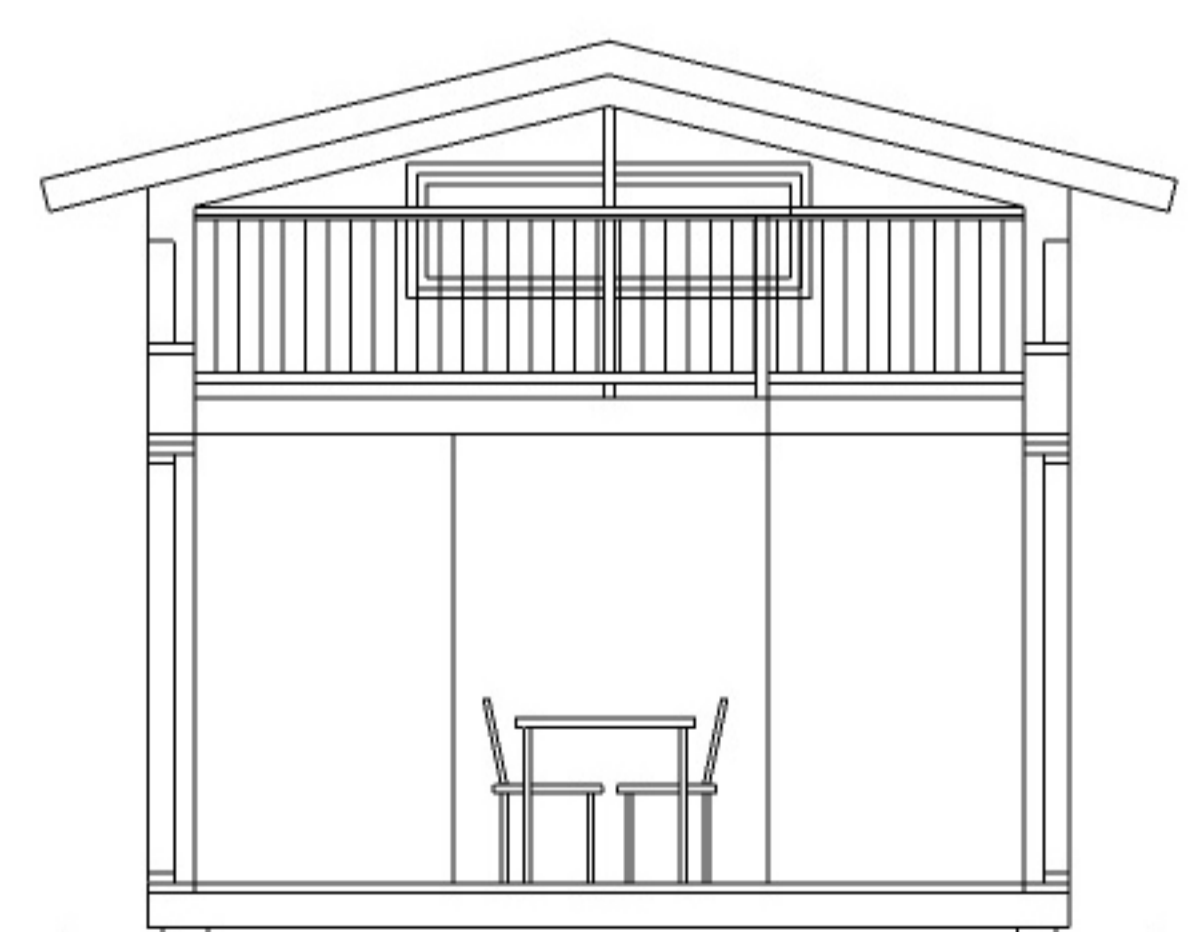

MINIVILLA ATTEBO

ETT ATTEFALLSHUS FRÅN PLAIN HOUSE

LÅNGSIDA ENTRÉ

LÅNGSIDA

BOTTENPLAN 21 M2

LOFT 7,7 M2

GAVEL

GAVEL

SEKTION