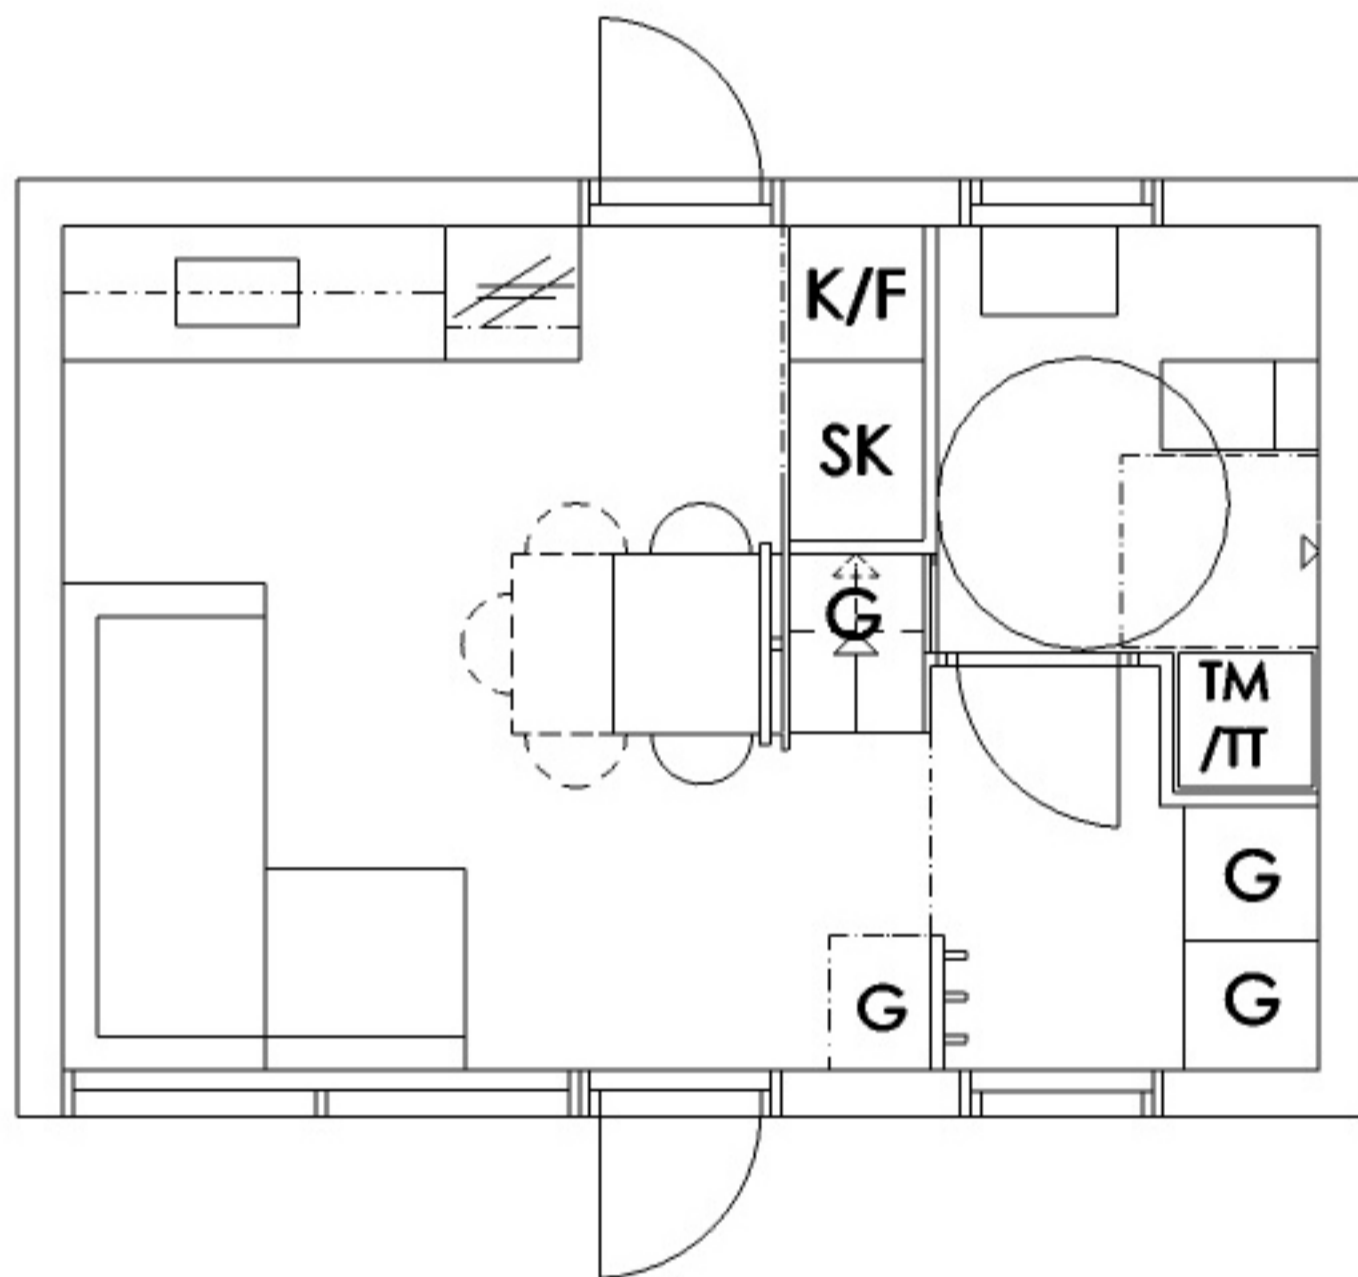

MINIVILLA ATTEBO

ETT ATTEFALLSHUS FRÅN PLAIN HOUSE

LÅNGSIDA ENTRÉ

LÅNGSIDA

BOTTENPLAN 21 M2

LOFT 7,7 M2

GAVEL

GAVEL

SEKTION