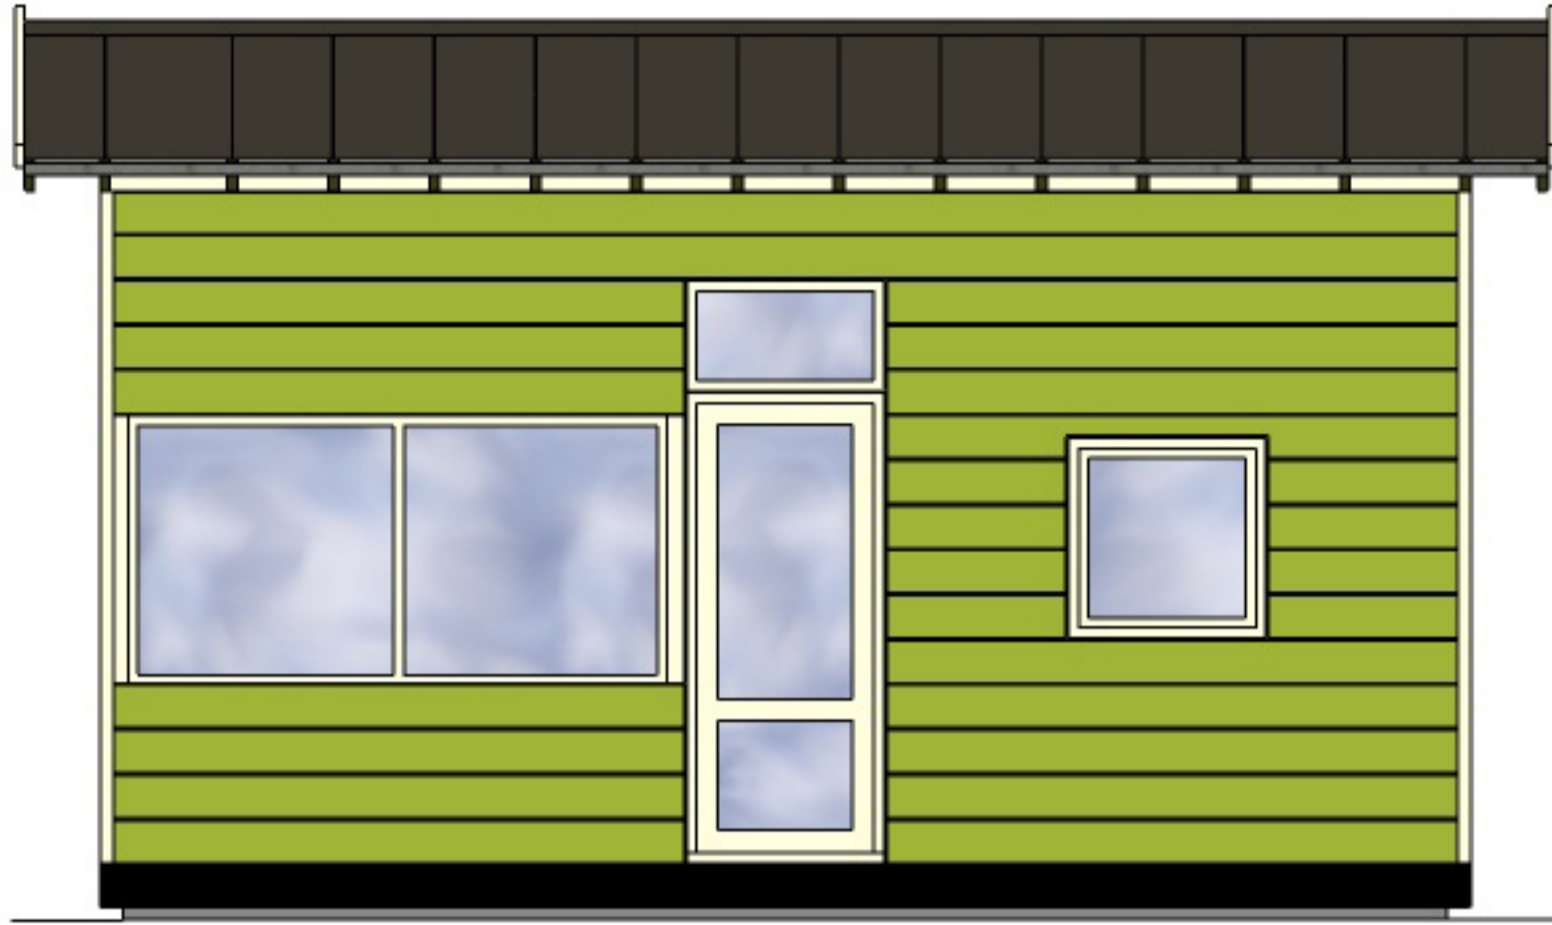

MINIVILLA ATTEBO

ETT ATTEFALLSHUS FRÅN PLAIN HOUSE

LÅNGSIDA ENTRÉ

LÅNGSIDA

BOTTENPLAN 21 M2

LOFT 7,7 M2

GAVEL

GAVEL

SEKTION